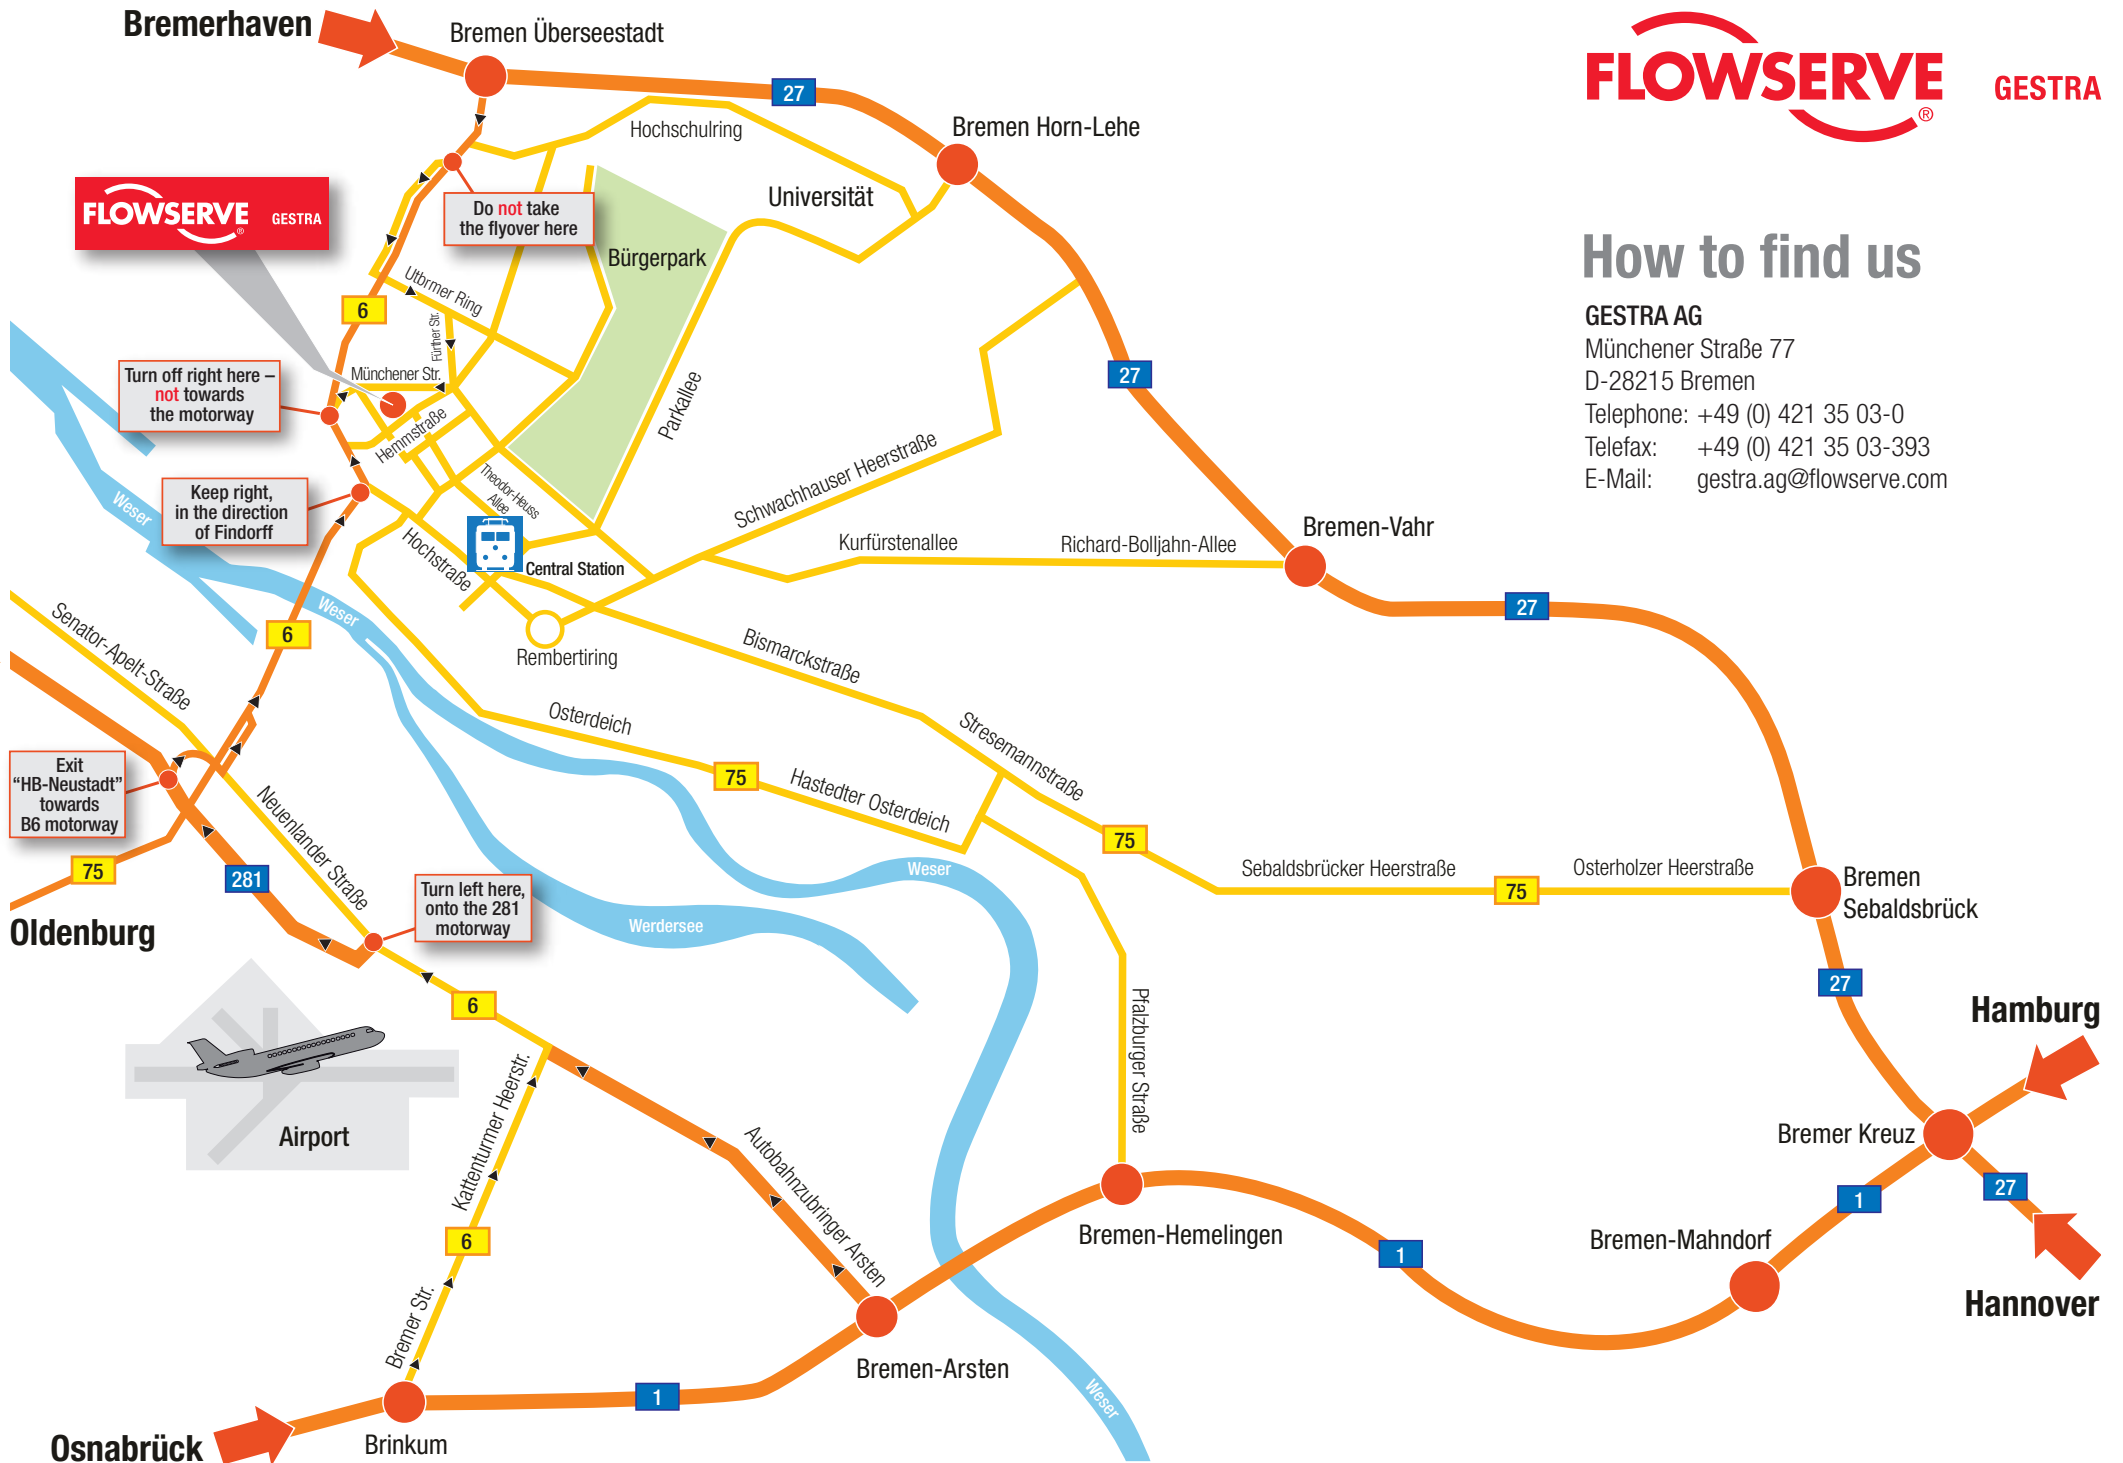

How to find us

GESTRA AG

Münchener Straße 77

D-28215 Bremen

Telephone: +49 (0) 421 35 03-0

Telefax: +49 (0) 421 35 03-393

E-Mail: gestra.ag@flowserve.com

How to find us

GESTRA AG

Münchener Straße 77

D-28215 Bremen

Telephone: +49 (0) 421 35 03-0

Telefax: +49 (0) 421 35 03-393

E-mail: gestra.ag@flowserve.com

Locations of hotels

- 1 Steigenberger Hotel
Am Weserterminal 6
- 2 ATLANTIC Grand Hotel Bremen
Bredenstrasse 2
- 3 Radisson Blu Hotel
Böttcherstr. 2
- 4 Best Western Hotel zur Post
Bahnhofsplatz 11
- 5 swissotel Bremen
Hillmannplatz 20
- 6 InterCity Hotel Bremen
Bahnhofsplatz 17-18
- 7 Courtyard by Marriott Bremen
Theodor-Heuss-Allee 2
- 8 prizeotel Bremen-City
Theodor-Heuss-Allee 12
- 9 Maritim Hotel
Hollerallee 99
- 10 Parkhotel Bremen
Im Bürgerpark
- 11 Hotel Munte am Stadtwald
Parkallee 299